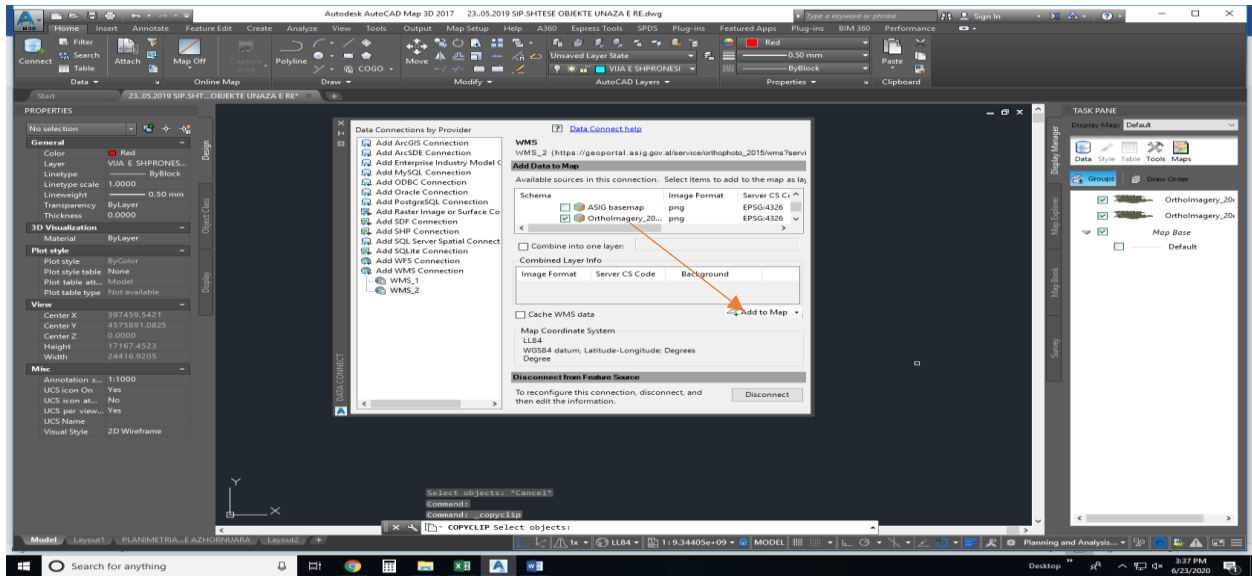

HAPAT QË DUHEN NDJEKUR PËR TË HAPUR “ORTOIMAZHERINË ASIG 20CM”

1. Lidhuni

2. Kopjoni dhe vendosni URL-në

https://geoportal.asig.gov.al/service/orthophoto_2015/wms?service=WMS&version=1.1.0&request=GetMap&layers=orthophoto_2015:OrthoImagery_20cm&styles=&bbox=437000.0,4389000.0,590000.0,4695000.0&width=384&height=768&srs=EPSG:6870&format=application/openlayers

3. Vendosni një fjalëkalim dhe regjistrohuni

4. Zgjidhni "ASIG ORTHOLMAGERY 20cm" ("ORTOIMAZHERIA ASIG 20CM")

5. Zgjidhni "Ad Map" (shto një hartë)

6. "ASIG ORTHOLMAGERY 20cm" është e hapur