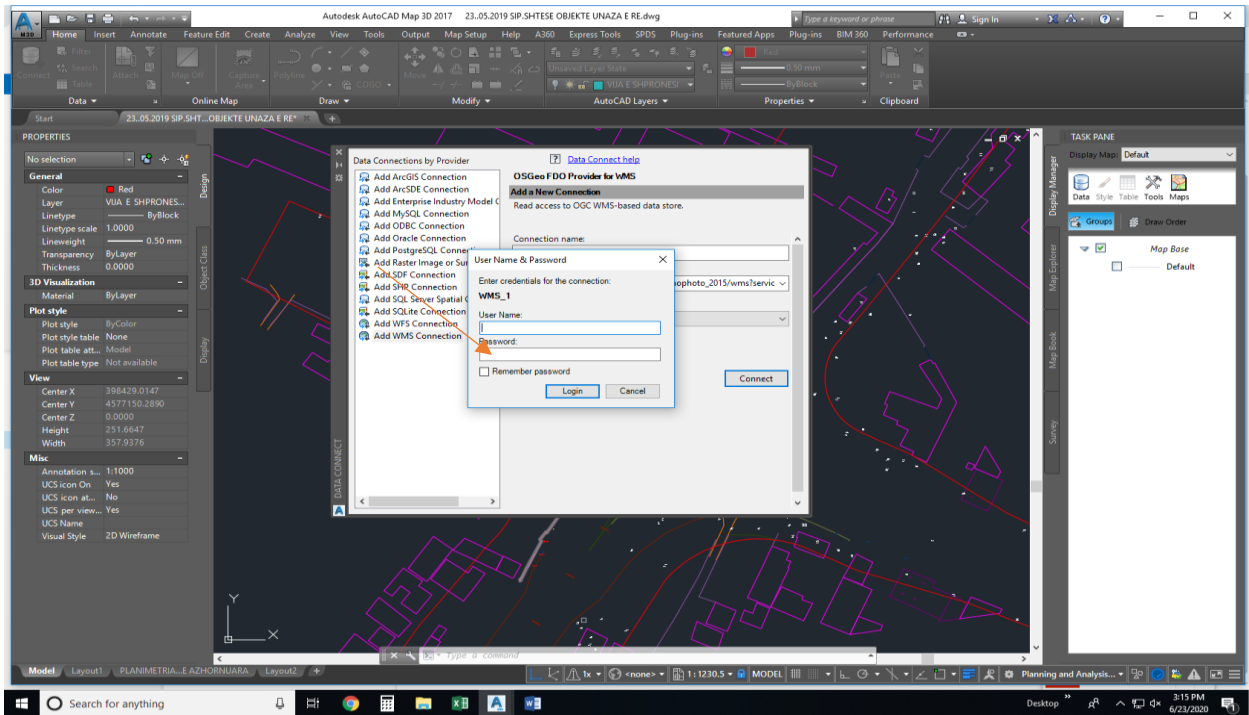

HAPAT QË DUHEN NDJEKUR PËR TË HAPUR “ORTOIMAZHERINË ASIG 20CM”

1. Lidhuni

2. Kopjoni dhe vendosni URL-në

https://geoportal.asig.gov.al/service/orthophoto_2015/wms?service=WMS&version=1.1.0&request=GetMap&layers=orthophoto_2015:OrthoImagery_20cm&styles=&bbox=437000.0,4389000.0,590000.0,4695000.0&width=384&height=768&srs=EPSG:6870&format=application/openlayers

3. Vendosni një fjalëkalim dhe regjistrohuni

4. Zgjidhni "ASIG ORTHOLMAGERY 20cm" ("ORTOIMAZHERIA ASIG 20CM")

5. Zgjidhni "Ad Map" (shto një hartë)

6. "ASIG ORTHOLMAGERY 20cm" është e hapur