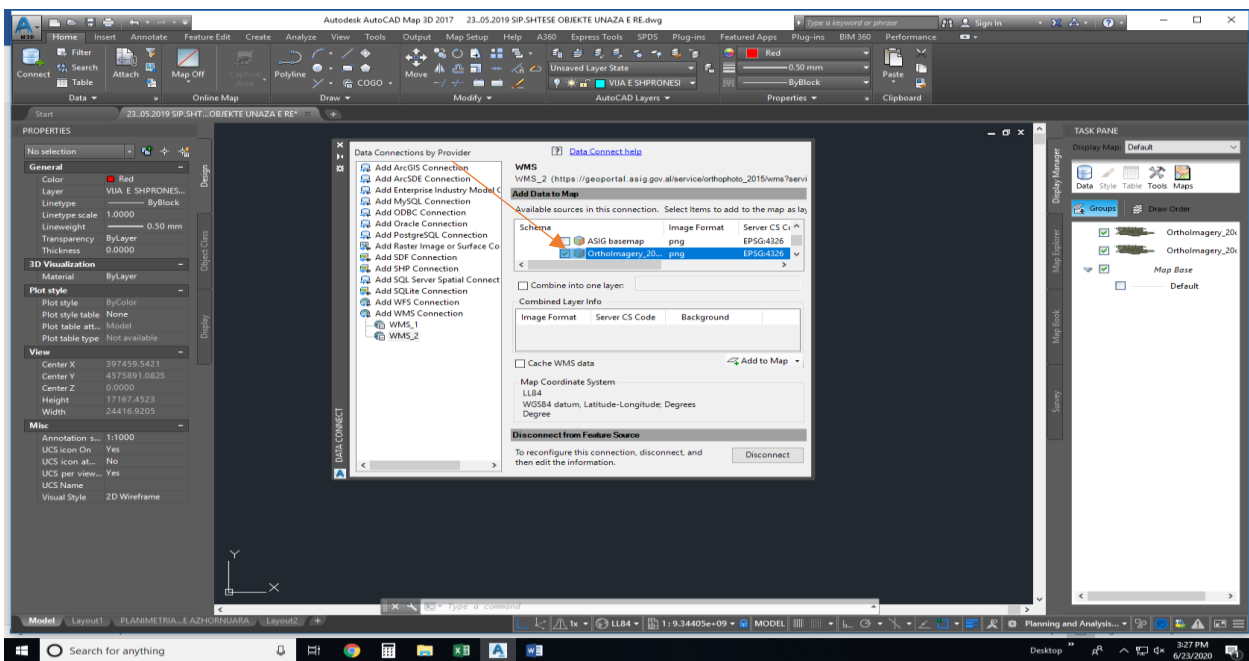

HAPAT QË DUHEN NDJEKUR PËR TË HAPUR “ORTOIMAZHERINË ASIG 20CM”

1. Lidhuni

2. Kopjoni dhe vendosni URL-në

https://geoportal.asig.gov.al/service/orthophoto_2015/wms?service=WMS&version=1.1.0&request=GetMap&layers=orthophoto_2015:OrthoImagery_20cm&styles=&bbox=437000.0,4389000.0,590000.0,4695000.0&width=384&height=768&srs=EPSG:6870&format=application/openlayers

3. Vendosni një fjalëkalim dhe regjistrohuni

4. Zgjidhni "ASIG ORTHOLMAGERY 20cm" ("ORTOIMAZHERIA ASIG 20CM")

5. Zgjidhni "Ad Map" (shto një hartë)

6. "ASIG ORTHOLMAGERY 20cm" është e hapur