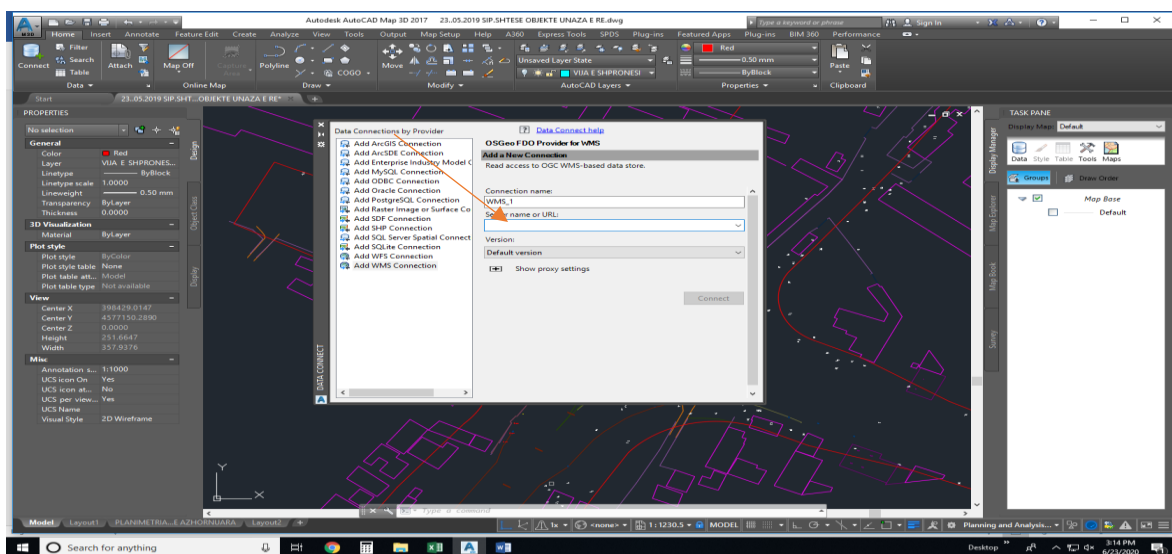

HAPAT QË DUHEN NDJEKUR PËR TË HAPUR “ORTOIMAZHERINË ASIG 20CM”

1. Lidhuni

2. Kopjoni dhe vendosni URL-në

https://geoportal.asig.gov.al/service/orthophoto_2015/wms?service=WMS&version=1.1.0&request=GetMap&layers=orthophoto_2015:OrthoImagery_20cm&styles=&bbox=437000.0,4389000.0,590000.0,4695000.0&width=384&height=768&srs=EPSG:6870&format=application/openlayers

3. Vendosni një fjalëkalim dhe regjistrohuni

4. Zgjidhni "ASIG ORTHOLMAGERY 20cm" ("ORTOIMAZHERIA ASIG 20CM")

5. Zgjidhni "Ad Map" (shto një hartë)

6. "ASIG ORTHOLMAGERY 20cm" është e hapur